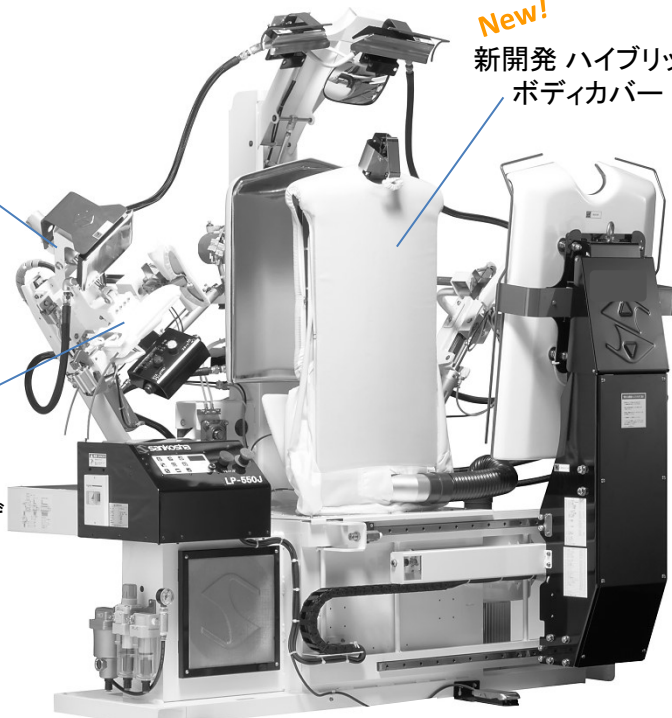

# LP-550J-v3・LP-695J-v2の卓越した特長

New!

タックプレス  
アップ・ダウン機構

New!

本タックごて  
美しいタック仕上げ

高速タックごて  
簡単・高生産の仕上げ

New!

新開発 ハイブリッド  
ボディカバー