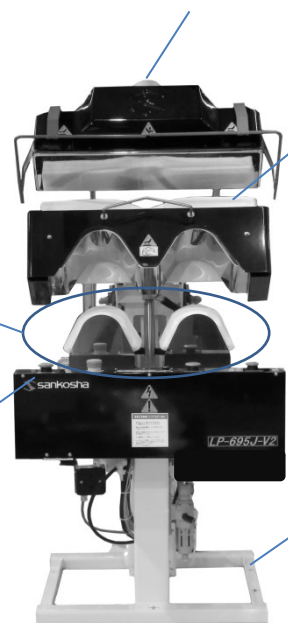

# LP-550J-v3・LP-695J-v2の卓越した特長

New!

タックプレス  
アップ・ダウン機構

New!

本タックごて  
美しいタック仕上げ

高速タックごて  
簡単・高生産の仕上げ

New!

新開発 ハイブリッド  
ボディカバー

LP-550J-v3

パワフル  
プレスシリンダー

テンション型  
襟プレス

プレス圧吸収型  
カフス下ごて

使いやすい  
操作パネル

LP-690J-v3 / LP-695J-v2

高速プレス

省スペース  
設計