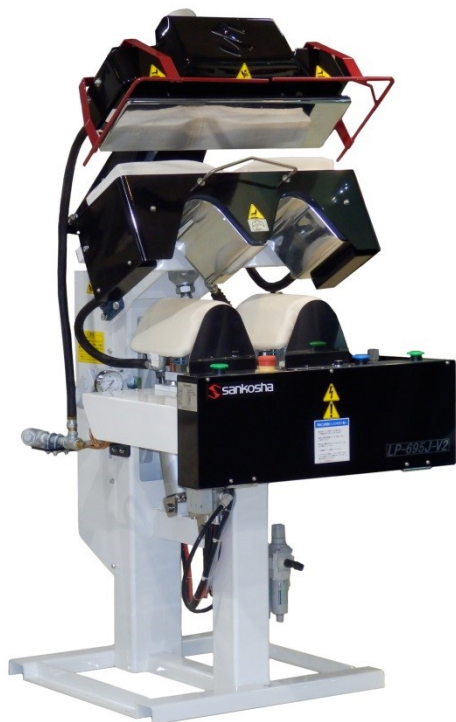

# 仕上げ品質をさらなる高みへ 世界標準の仕上りをバージョンアップ

LP-690J-v3

LP-695J-v2 (高速型)

伸張型カラー・カフス仕上機

LP-550J-v3

ワイシャツ立体仕上機

## ■ 基本仕様が選択可能 - LP-550J-v3

- ・タックプレス上下機構...袖付角度に対応、肩・脇ジワを大幅軽減
- ・本タックプレス...美しい剣先・タック仕上げ
- ・高速型プレス...使いやすく、生産性を追求したタックプレス

# LP-550J-v3・LP-695J-v2の卓越した特長

New!

タックプレス  
アップ・ダウン機構

New!

本タックごて  
美しいタック仕上げ

高速タックごて  
簡単・高生産の仕上げ

New!

新開発 ハイブリッド  
ボディカバー

LP-550J-v3

パワフル  
プレスシリンダー

テンション型  
襟プレス

プレス圧吸収型  
カフス下ごて

使いやすい  
操作パネル

LP-690J-v3 / LP-695J-v2

高速プレス

省スペース  
設計