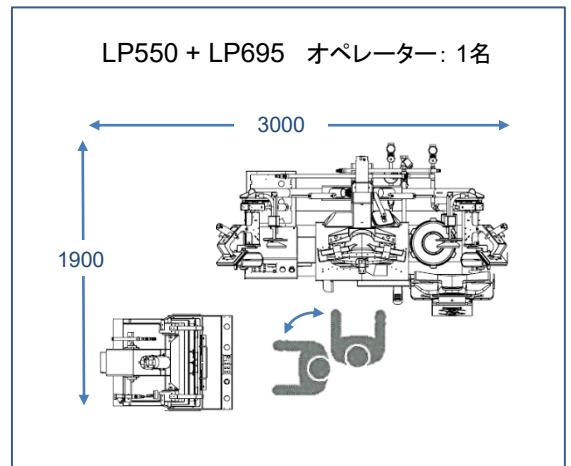

システム組合せ例

製品デザイン・仕様は予告なく変更となることがあります