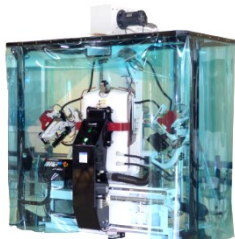

クールファン
機械の熱気を効率よく逃がし、
作業環境を大幅に改善します。

LP-550J-v3 仕様バリエーション

仕様	カフス上下機構	本タック型	高生産型
タイプ A	●	●	-
タイプ B	●	-	●
タイプ C	-	●	-
タイプ D	-	-	●

取扱店