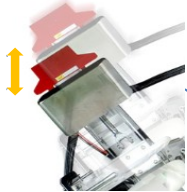

LP-550J-v3・LP-695J-v2の卓越した特長

New!

タックプレス
アップ・ダウン機構

New!